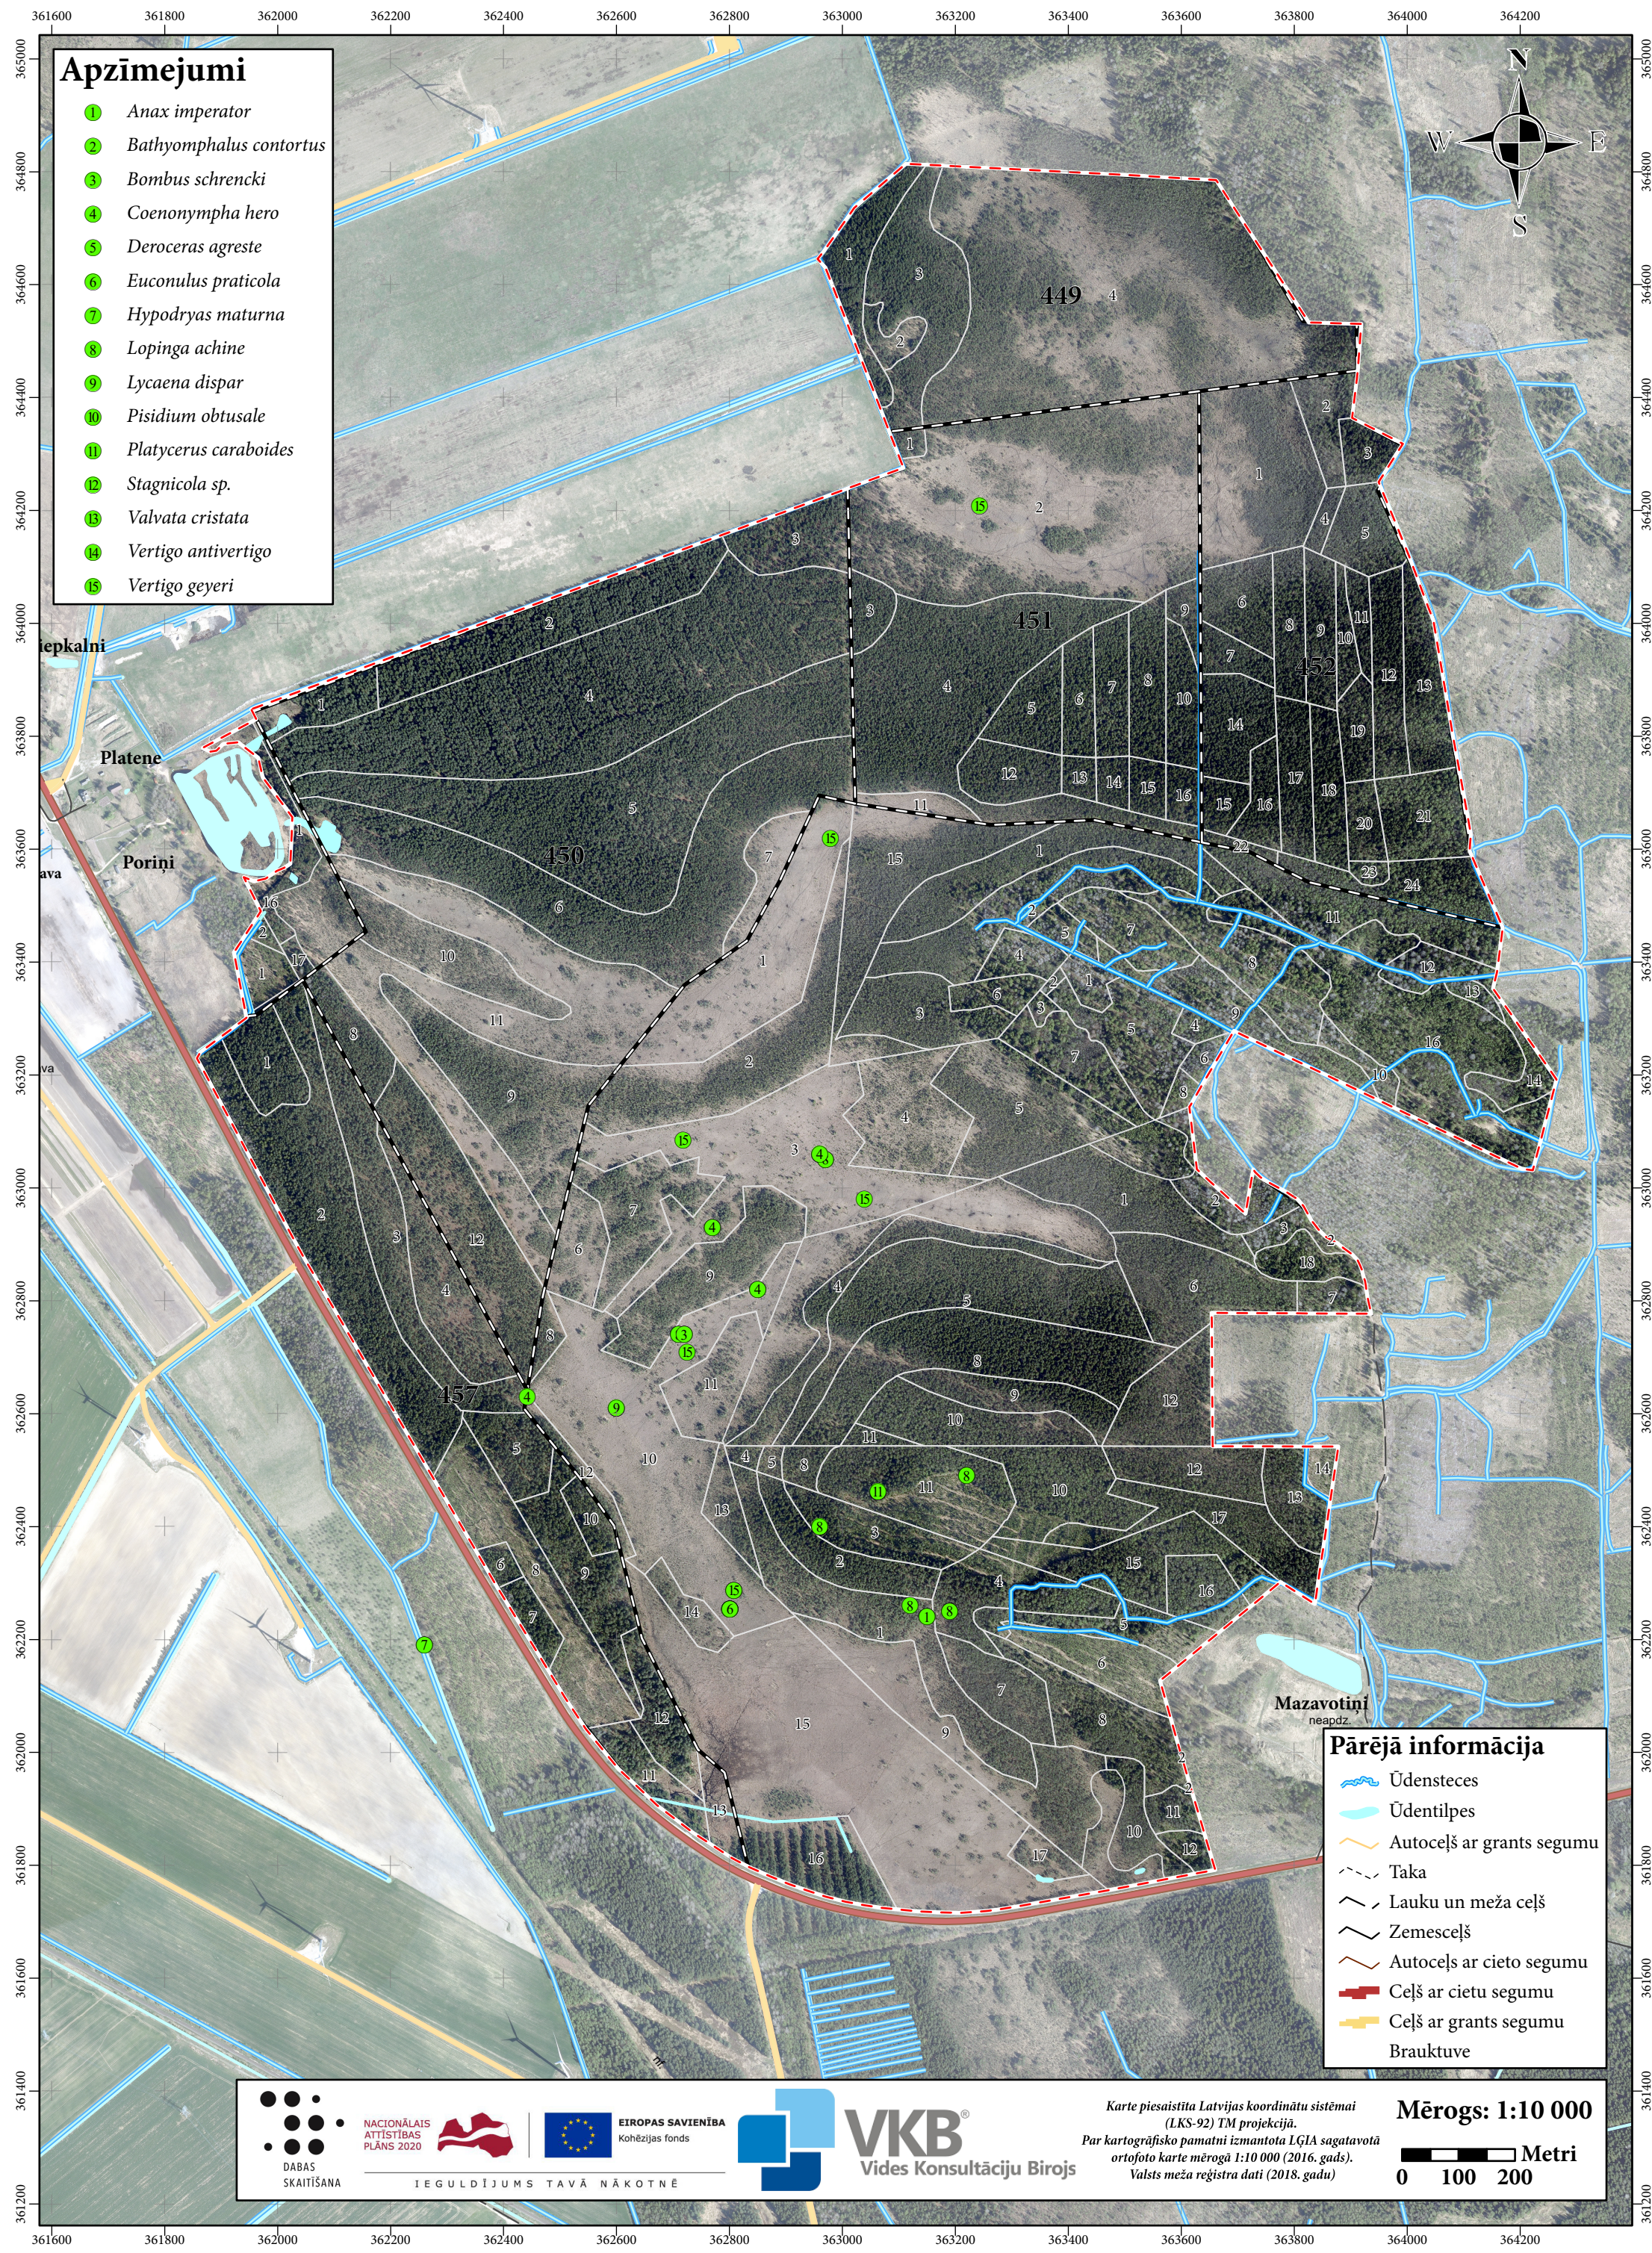

1.3. PIELIKUMS. ĪPAŠI AIZSARGĀJAMO UN RETO BEZMUGURKAULNIEKU SUGU ATRADŅU KARTE

Apzīmejumi

- 1 *Anax imperator*
- 2 *Bathymphalus contortus*
- 3 *Bombus schrencki*
- 4 *Coenonympha hero*
- 5 *Deroceras agreste*
- 6 *Euconulus praticola*
- 7 *Hypodryas maturna*
- 8 *Lopinga achine*
- 9 *Lycaena dispar*
- 10 *Pisidium obtusale*
- 11 *Platycerus caraboides*
- 12 *Stagnicola sp.*
- 13 *Valvata cristata*
- 14 *Vertigo antivertigo*
- 15 *Vertigo geyeri*

Pārējā informācija

- Ūdensteces
- Ūdentilpes
- Autoceļš ar grants segumu
- Taka
- Lauku un meža ceļš
- Zemesceļš
- Autoceļš ar cietau segumu
- Ceļš ar cietau segumu
- Ceļš ar grants segumu
- Brauktuve

VKB
Vides Konsultāciju Birojs

Karte piesaistīta Latvijas koordinātu sistēmai (LKS-92) TM projekcijā.
Par kartogrāfisko pamatni izmantota LĢIA sagatavotā ortofoto karte mērogā 1:10 000 (2016. gads).
Valsts meža reģistra dati (2018. gadu)

Mērogs: 1:10 000